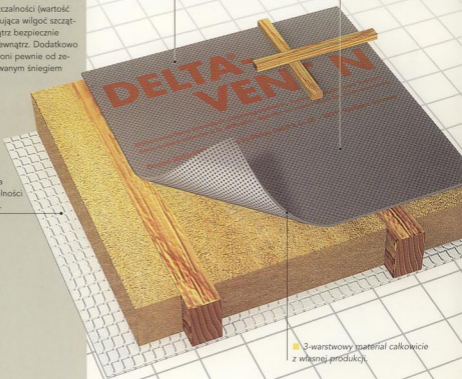

■ Na zewnątrz:
DELTA®-VENT N

Dzięki paroprzepuszczalności (wartość S_d ok. 0,02 m) migrująca wilgoć skutecznie jest od wewnątrz bezpiecznie odprowadzana na zewnątrz. Dodatkowo DELTA®-VENT N chroni pewnie od zewnątrz przed nawiewanym śniegiem i deszczem.

■ Wewnątrz:
DELTA®-REFLEX

Wiatro-
i paroizolacja.
Gwarantowany
system izolacyjny.
10% wyższa ochrona
ciepła. 100% szczelności
dla pary i powietrza.

Na spadzistym dachu w domu:

DELTA®-VENT N

Profesjonalna folia przy pełnym

■ Odporna na rozerwanie, otwarta dyfuzyjnie kombinacja włókniny i filmu z PP.

■ Matowo-szara powierzchnia zapobiega oślepijącym refleksom.

■ 3-warstwowy materiał całkowicie z własnej produkcji.

Jakościowe i markowe produkty DELTA® całkowicie z produkcji firmy Dörken. Gwarancja Niemieckiego Związku Dekarzy.

DELTA®-VENT N ...

- ... składa się z odpornej na rozerwanie, otwartej dyfuzyjnie kombinacji włókien i filmu z PP.
- ... jest spawana ultradźwiękami w specjalnym procesie produkcyjnym. Gwarantuje to mocne połączenie poszczególnych warstw.
- ... posiada jako 3-warstwowa folia szczególną odporność przeciw mechanicznemu uszkodzeniu przy układaniu. Nie przerywa się przy chodzeniu na dachu po latach.
- ... przez włókninę jest chroniona od spodu przed uszkodzeniami od krokwi z zadrami.
- ... zapobiega oślepiającym refleksom przez matowo-szarą powierzchnię.
- ... daje się szybko i pewnie układać z powodu stosunkowo niskiego ciężaru 120g/m².
- ... może być szybko i pewnie rozwinięta z rolki. Bez deformowania folii. Bez wyrzuseń.
- ... daje duże bezpieczeństwo przy ciągnięciu i chodzeniu.
- ... jest normalnie palna (B2 wg DIN 4102).