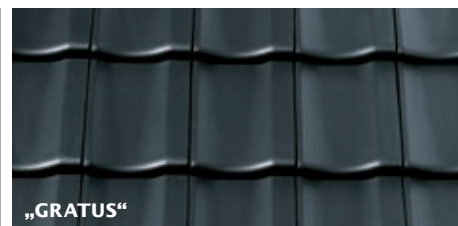

Am Puls der Zeit!

Lassen Sie sich inspirieren von den neuen Trendfarben des Creativ-Impulsgebers fürs Dach.

„PREMION“
„NUANCE“
schwarz matt engobiert

„KLASSIK“
„NUANCE“
weinrot engobiert

„PREMION“
„FINESSE“
weinrot glasiert

„PREMION“
 „NUANCE“
 schwarz matt eng.

„FUTURA“
 „NUANCE“
 schwarz matt eng.

„HARMONIE NEU“
 „NUANCE“
 grau engobiert

„HARMONIE NEU“
 „FINESSE“ schwarz glasiert

„GRATUS“

„SINFONIE“
 „NUANCE“ schiefer-ton engobiert