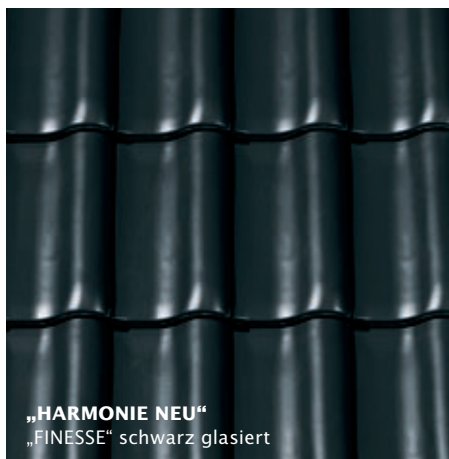

Am Puls der Zeit!

Lassen Sie sich inspirieren von den neuen Trendfarben des Creativ-Impulsgebers fürs Dach.

„PREMION“
„NUANCE“
schwarz matt engobiert

„KLASSIK“
„NUANCE“
weinrot engobiert

„PREMION“
„FINESSE“
weinrot glasiert

Daher haben wir die Bedürfnisse im Bedachungsmarkt immer im Visier. Mit diesen neuen Trendfarben konnten wir unsere einzigartige Produktvielfalt ganz im Sinne unserer Partner und Kunden erneut erweitern.

„RATIO“
 „FINESSE“ altrot glasiert

„PREMION“
 „FINESSE“ weinrot glasiert

„KLASSIK“
 „NUANCE“
 weinrot engobiert

„DOMINO“
 „NUANCE“
 weinrot engobiert

„HARMONIE NEU“
 „FINESSE“ schiefer glasiert

„DOMINO“
 „NUANCE“
 schwarz matt eng.

„PREMION“
 „NUANCE“
 schwarz matt eng.

„FUTURA“
 „NUANCE“
 schwarz matt eng.

„HARMONIE NEU“
 „NUANCE“
 grau engobiert

„HARMONIE NEU“
 „FINESSE“ schwarz glasiert

„GRATUS“

„SINFONIE“
 „NUANCE“ schiefer-ton engobiert