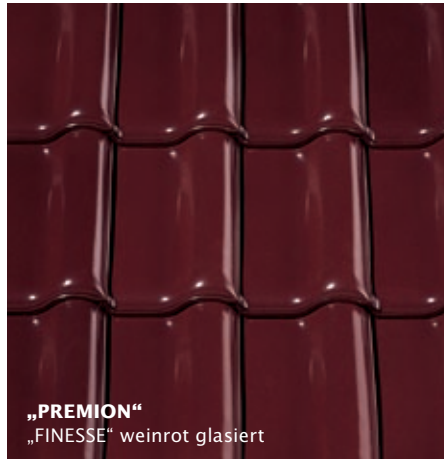

Am Puls der Zeit!

Lassen Sie sich inspirieren von den neuen Trendfarben des Creativ-Impulsgebers fürs Dach.

„PREMION“
„NUANCE“
schwarz matt engobiert

„KLASSIK“
„NUANCE“
weinrot engobiert

„PREMION“
„FINESSE“
weinrot glasiert

„DOMINO“
„NUANCE“
weinrot engobiert

„GRATUS“

„FUTURA“
„NUANCE“
schwarz matt engobiert

**Erleben Sie wieder
zahlreiche Neuheiten!**

CREATON · MEINDL · PFLEIDERER · TROST

**„Natürlich tonangebend“ heißt,
 der Zeit voraus sein!**

„RATIO“
 „FINESSE“ altrot glasiert

„PREMION“
 „FINESSE“ weinrot glasiert

„KLASSIK“
 „NUANCE“
 weinrot engobiert

„DOMINO“
 „NUANCE“
 weinrot engobiert

„HARMONIE NEU“
 „FINESSE“ schiefer glasiert

„DOMINO“
 „NUANCE“
 schwarz matt eng.