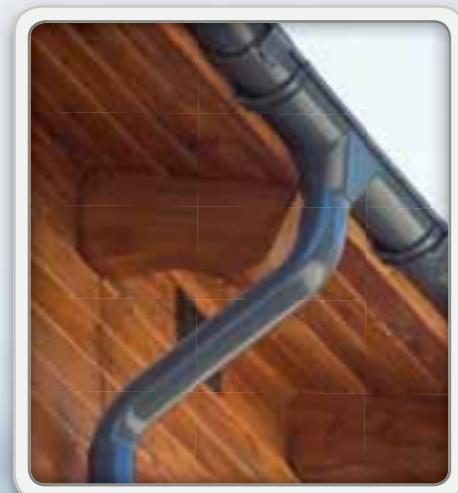

Ten sam stopień precyzji w każdym elemencie

Dach plus system rynnowy – funkcjonalny pakiet

System rynnowy skutecznie usuwa wodę deszczową z dachu. Prefabrykowane części cechują się dokładnością wymiarów, szczelnością i łatwością montażu. Produkowane są z dwustronnie powlekanej stali ocynkowanej. Łagodne zaokrąglenia elementów umożliwiają skuteczne odprowadzanie wszelkich zanieczyszczeń oraz łatwe czyszczenie systemu z liści i innych zabrudzeń.

Obróbki blacharskie, przejścia dachowe i akcesoria

Wybierając akcesoria Ruukki, otrzymasz dach, który jest stylowy i funkcjonalny w każdym, nawet najmniejszym szczególe. Obróbki blacharskie, przejścia dachowe i produkowane są z tych samych materiałów, co arkusze blachy dachowej, przy zastosowaniu nowoczesnych metod produkcyjnych. Dzięki temu cechują się precyzyjnymi wymiarami i jednolitą jakością. Optymalna oferta wyrobów standardowych pozwala przyspieszyć czas dostawy.

Do gąsiorów, pasów nadrynnowych i rynien koszowych dachu zalecane są uszczelki. Do przymocowania arkuszy blachy niezbędne są wkręty samowierzące z podkładkami, które dostarczane są w kolorach odpowiadających kolorom blachy, aby nie odróżniały się od połaci dachu. Odpowiednio zaprojektowane wkręty umożliwiają bezproblemowe przymocowanie blachy do łąt.

Produkty bezpieczeństwa dachowego

Dachy Ruukki są trwałe i proste w utrzymaniu. Ale nawet one potrzebują od czasu do czasu zabiegów konserwacyjnych. Choć rzadko zdarza się taka potrzeba, powinna istnieć możliwość wejścia i pracy na dachu bez niepotrzebnego ryzyka.

Drabiny, ławy kominiarskie i bariery śniegowe Ruukki stanowią bezpieczne, wysokiej jakości rozwiązanie dla każdego dachu i w każdej sytuacji. Produkty te wykonane są ze stali ocynkowanej, w wersji z kolorową powłoką.

W celu uzyskania dodatkowych informacji, skontaktuj się z lokalnym dystrybutorem lub wejdź na stronę: www.ruukkidachy.pl

W ramach wsparcia technicznego otrzymasz fachowe wskazówki i broszury zawierające szczegóły techniczne i opis montażu.

Blachy dachowe – tabela kolorów

Classic Premium Powłoka: Pural wytłaczany Gwarancja techniczna/estetyczna 50/20	RR32	RR23	RR22						
Classic Powłoka: Pural Gwarancja techniczna/estetyczna 50/20	RR29	RR32	RR11	RR750	RR23	RR33	RR887	RR22	
Finnera Powłoka: Purex Gwarancja techniczna/estetyczna 40/15	RR29	RR32	RR33						
Decorrey Powłoka: Poliester Gwarancja techniczna/estetyczna 30/10	RR29	RR32	RR750						
Elite® Powłoka: Pural Gwarancja techniczna/estetyczna 50/20	RR29	RR32	RR11	RR750	RR23	RR33	RR887		
Monterrey Premium Powłoka: Pural Gwarancja techniczna/estetyczna 50/20	RR29	RR32	RR11	RR750	RR23	RR33	RR887		
Monterrey Plus Powłoka: Purex Gwarancja techniczna/estetyczna 50/20	RR29	RR32	RR11	RR750	RR23	RR33	RR887		
Monterrey Standard Powłoka: Poliester Gwarancja techniczna/estetyczna 50/20	RR29	RR32	RR11	RR750	RR23	RR33	RR887	RR37	RR35
Vintage Powłoka: Purex Gwarancja techniczna/estetyczna 40/15	RR29	RR32	RR11	RR23	RR33				
T20 Premium Powłoka: Pural Gwarancja techniczna/estetyczna 50/20	RR29	RR32	RR11	RR750	RR23	RR33	RR887		
T20 Standard Powłoka: Poliester Gwarancja techniczna/estetyczna 50/20	RR29	RR32	RR11	RR750	RR23	RR33	RR887	RR37	RR35
Soft steel Powłoka: Purex Gwarancja techniczna/estetyczna 40/15	RR29	RR32	RR23	RR33