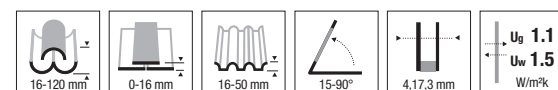

CORE500

Okno ze standardowym pakietem szybowym 4-17-3 wypełnionym argonem, z powłoką o niskiej przepuszczalności cieplnej.