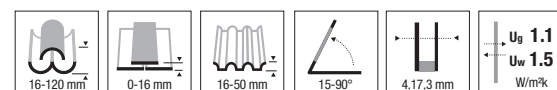

AERO500

Okno ze standardowym pakietem szybowym 4-17-3 wypełnionym argonem, z powłoką o niskiej przepuszczalności cieplnej.