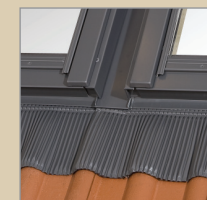

KOŁNIERZ KOMBI | UCX

Kołnierze UCX stosowane są do zestawów okien połączonych i obejmują najpopularniejsze rozmiary, w tym C2A, M6A i M8A.