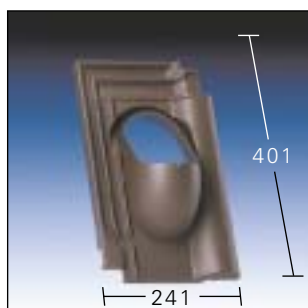

KE 0029

Bider 18/38 cm, Segmentschnitt
Einzelstein für Einfachdeckung

KE 0032

Meyer-Holsen-Flachdachziegel

KE 0033

Doppelmulden-/Doppelfalzziegel
Landsdach-Verschiebez. »D15«
Berg. Muldenz. M72/S12/E 20
Z2/M35/M / Wiekor F13S