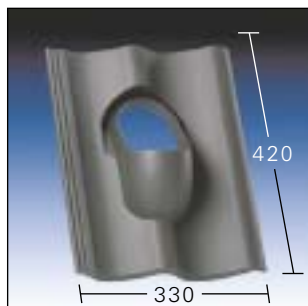

Art. KE

Płyty podstawowe do systemów wentylacyjnych, wywiewnych i antenowych pasujące do ...

KE 0017

Harzer-Pfanne/sigma

KE 0019

Eternit-Dachstein / Passend für
Creaton 'DUO' Doppel S
(Österreich)
S-Pan/Spaarpan