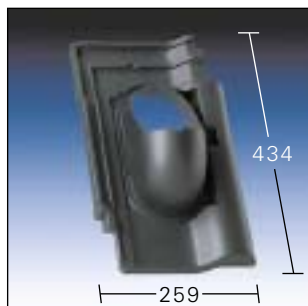

Pringnitzer Strangfalzziegel

Art. KE

Płyty podstawowe do systemów wentylacyjnych, wywiewnych i antenowych pasujące do ...

KE 0289

Heisterholz
DAKTIV Standard 70
Standard Reformziegel

KE 0291

Jacobi Flachdachziegel
J 13 »novell« und J 13 »rebell«