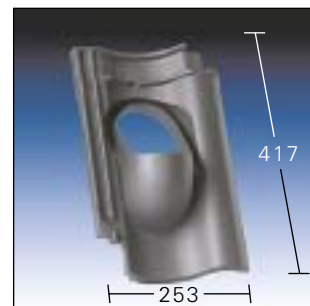

KE 0049

Vario-Hohfalzziegel
Wellenziegel E 88 /
Passend für Ceraton 'SIGMA'
HOLSTEIN