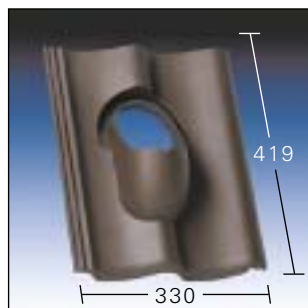

KE 0009

Doppel-S/S-Pfanne/Dvojitá S
Donaudachstein/Tradipanne
Teewen pan/Glazuron/Sneldek
Ceda Asimetrica/Podwójne S