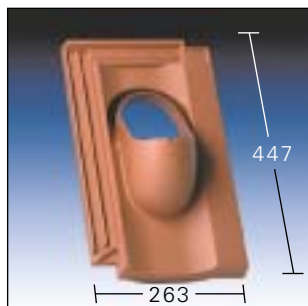

KE 0228

TERRA OPTIMA