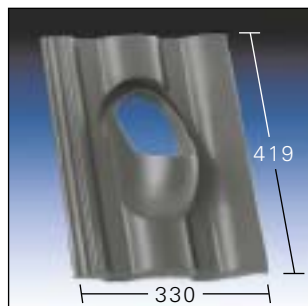

KE 0003

Taunus-Pfanne