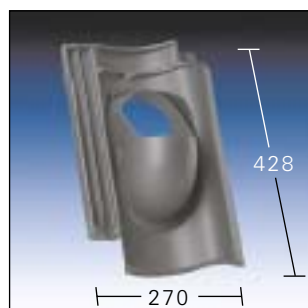

KE 0225

Nelskamp Hohlfalz-Ziegel
»H13«