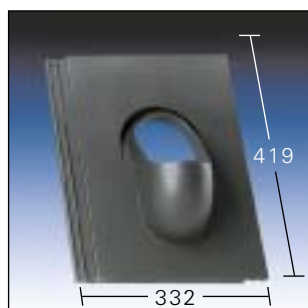

KE 0015

Tegalit / Prestige / Prestige 2
Wierer Tegal / Stonewold