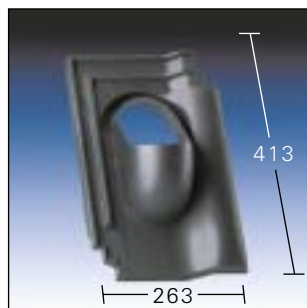

KE 0026

Flachdachpfanne/Tiefa 2 / BZ1
Z15/Z15a/Z25/Z57-90/Structa
Canstätter Z12/Pfleiderer Z4n
Z 12-Favorit