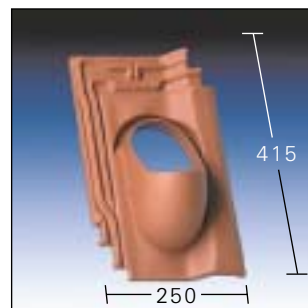

KE 0028

Flachkremper K 21
(Heisterholz siehe KE 0012)
Flachdachpfanne K 25