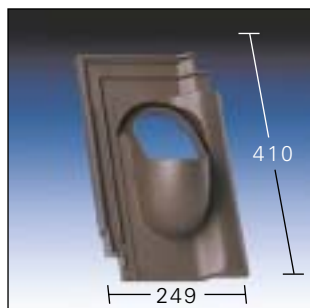

KE 0023

Flachdachpfanne RB 23 Garant