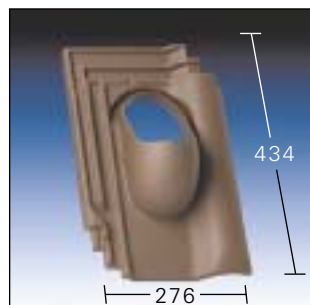

KE 0045

Wellplatten Profil P8
Organit Super HR 130/30
600 x 355 mm

KE 0049

Vario-Hohfalzziegel
Wellenziegel E 88 /
Passend für Ceraton 'SIGMA'
HOLSTEIN

KE 0050

Reformpfanne
Z 2000/Z 18/Nelskamp »R 13«
»R 13 S«/Jura G 3/ J 72/S 78/
Flachschiebe- u. Herzziegel