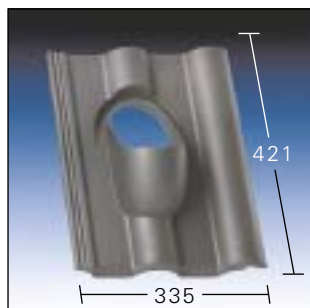

KE 0007

Heilderberger Dachstein / Roma
Moravia Double Roman
Moravská/Profil-Extra