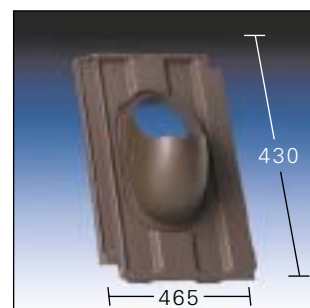

KE 0073

Tradition Großfalzziegel
tegula Verschiebeziegel
Ergoldschbacher Schiebeziegel