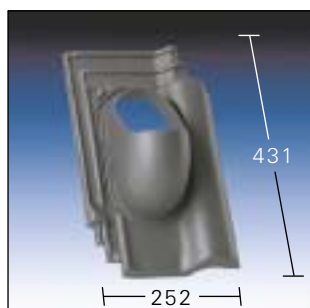

KE 0217

Passend für Creaton 'TRIO' /
Wienerstrangfalzziegel (Eternit
Österreich)

KE 0218

Flachdachziegel N 91/ FD Pan
T.T.R. Vlamse Pan 600

KE 0220

Gleinst. Stragfalz. gepreßt

KE 0221

Flachdachpfanne Contess