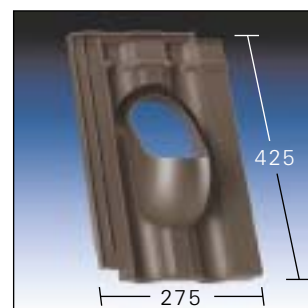

KE 0311

Megaton Falzziegel