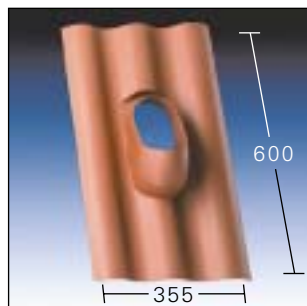

KE 0045

Wellplatten Profil P8
Organit Super HR 130/30
600 x 355 mm