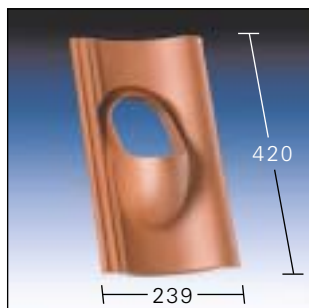

KE 0008

Ideal Pfanne/Enkelkrum Takstein
Esówka/Zakładkowa S