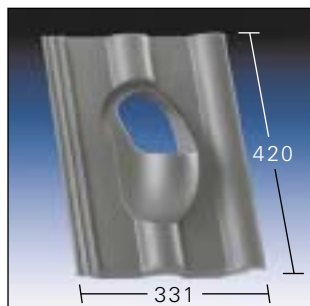

Art. KE

Płyty podstawowe do systemów wentylacyjnych, wywiewnych i antenowych pasujące do ...

KE 0001

Frankfurter Pfanne/Meklenburger
Alpendachstein/Sachsenpfanne
Aston/Yeoman/Metric 50
Podwójna Rzymska/Alpská