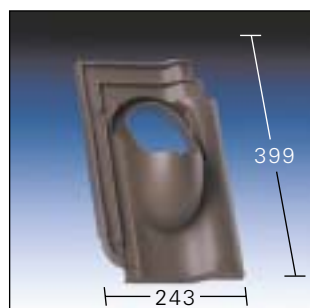

KE 0068

Passend f. Creaton 'HARMONIE'