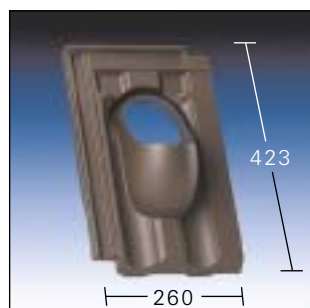

KE 0224

Passend für Creaton 'RATIO'
Ergoldsbacher Großfalzziegel