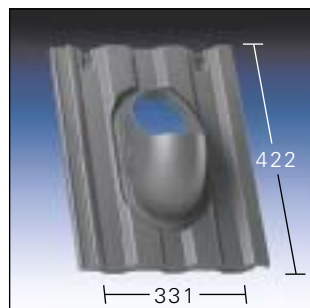

KE 0207

Euro 2000

KE 0210

Flachdachpfanne Rubin

KE 0211

Reformpfanne

KE 0216

Biber 15,5/38 cm, Segment-
schnitt, Vierfachstein für
Doppeldeckung profilierte
Oberfläche