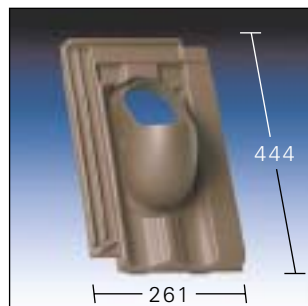

KE 0230

TERRA TECTA