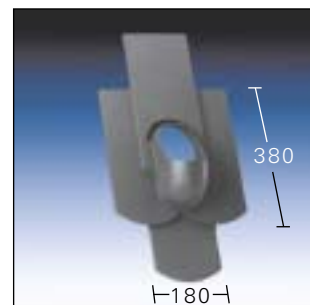

KE 0060

Biber 18/38 cm, Segmentschnitt
Vierfachstein für Doppeldeckung