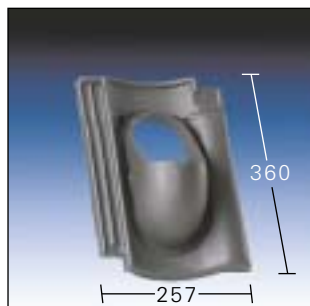

Art. KE

Płyty podstawowe do systemów wentylacyjnych, wywiewnych i antenowych pasujące do ...

KE 0205

KDN Falzziegel VH 410
Jeka Hohlfalzziegel 41/VH pan
Narvik Hohlfalzziegel V.H. 041
Ruysdael&Breitner OVH Mod. 16