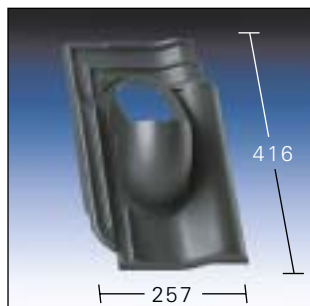

KE 0224

Passend für Creaton 'RATIO'
Ergoldsbacher Großfalzziegel

KE 0225

Nelskamp Hohlfalz-Ziegel
»H13«

KE 0226

Nelskamp Flachdach-Ziegel »F13«
ZZ Pfannenziegel
Holland

Art. KE

Płyty podstawowe do systemów wentylacyjnych, wywiewnych i antenowych pasujące do ...