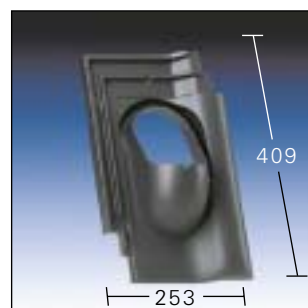

KE 0029

Bider 18/38 cm, Segmentschnitt
Einzelstein für Einfachdeckung

KE 0032

Meyer-Holsen-Flachdachziegel

KE 0033

Doppelmulden-/Doppelfalzziegel
Landsdach-Verschiebez. »D15«
Berg. Muldenz. M72/S12/E 20
Z2/M35/M / Wiekor F13S