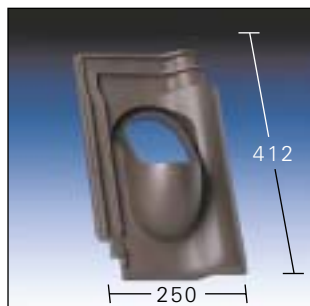

Art. KE

Płyty podstawowe do systemów wentylacyjnych, wywiewnych i antenowych pasujące do ...

KE 0037

Flachdachpfanne E 32