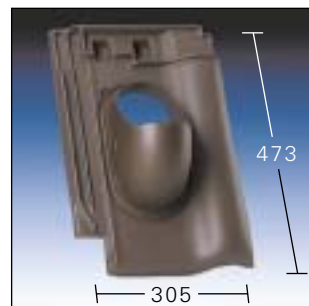

KE 0320

Flachdachpfanne Alegra