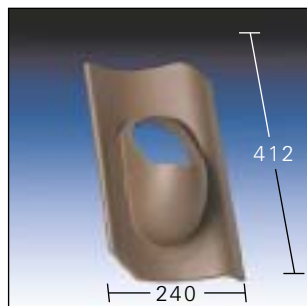

Art. KE

Płyty podstawowe do systemów wentylacyjnych, wywiewnych i antenowych pasujące do ...

KE 0017

Harzer-Pfanne/sigma

KE 0019

Eternit-Dachstein / Passend für
Creaton 'DUO' Doppel S
(Österreich)
S-Pan/Spaarpan