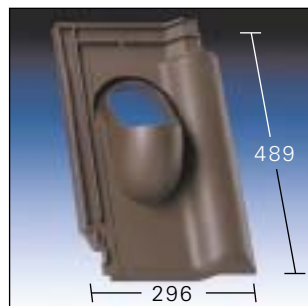

Pringnitzer Strangfalzziegel

Art. KE

Płyty podstawowe do systemów wentylacyjnych, wywiewnych i antenowych pasujące do ...

KE 0289

Heisterholz
DAKTIV Standard 70
Standard Reformziegel

KE 0291

Jacobi Flachdachziegel
J 13 »novell« und J 13 »rebell«