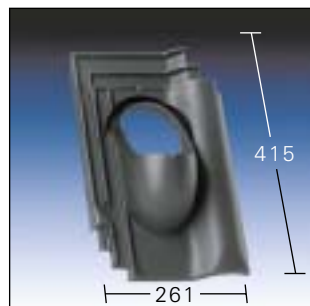

KE 0036

Flachdachpfanne SULM
WZ 1/ WZ 1n

Art. KE

Płyty podstawowe do systemów wentylacyjnych, wywiewnych i antenowych pasujące do ...

KE 0037

Flachdachpfanne E 32

KE 0041

Flachdachpfanne L 15 / W4
Passend f. Creaton 'M 14'
Frankenpfanne / Nestrasil
Großformat R 15/Jessenb. L 15