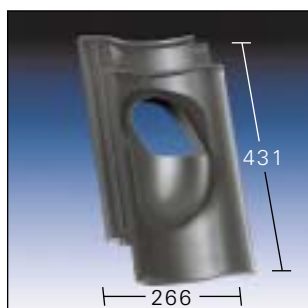

KE 0301

Großflächenziegel Gold RG 10
2000 S/Coralto ten

KE 0302

Verona Betondachstein

KE 0307

Bramac 'Ma(r)kant

KE 0309

Nelskamp Holzfalz-Ziegel »H 14«