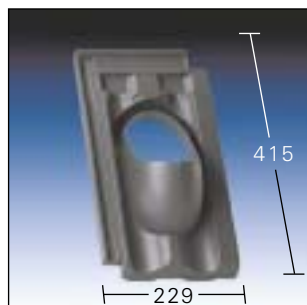

KE 0059

Passend f. Ceraton 'RUSTICO'
Passend f. Ceraton 'Muldenziegel'
Falzziegel Unterland
Falzziegel Z1/Falkovka