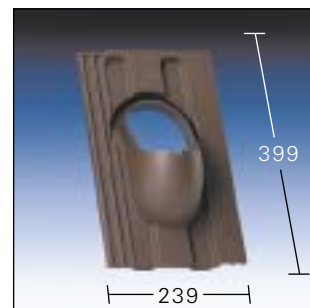

KE 0220

Gleinst. Stragfalz. gepreßt