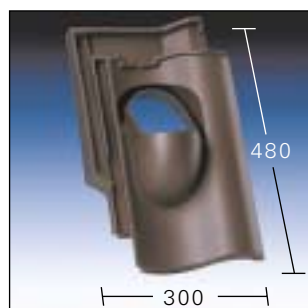

KE 0301

Großflächenziegel Gold RG 10
2000 S/Coralto ten

KE 0302

Verona Betondachstein

KE 0307

Bramac 'Ma(r)kant

KE 0309

Nelskamp Holzfalz-Ziegel »H 14«