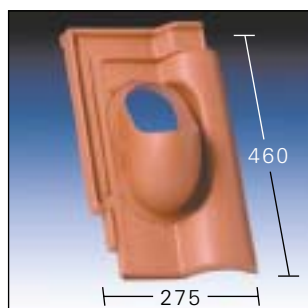

KE 0333

Wiener Norma / Norma
Universal / Univerzal 12
Uniwersalna 12

KE 0334

Carmen / Románská

KE 3035

Berliner Welle/Profil P5/P6/
Organit Super HP 177/51 cm