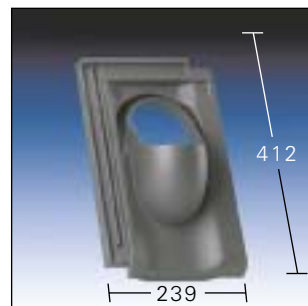

KE 0021

Rheiland-/Reform-/Falzziegel
Z7/Z7v/Z16/Z17/Z20/Z22
BZ2/E80/Trost Z2/bis 1998:
Passend für Creaton 'ELEGANZ'