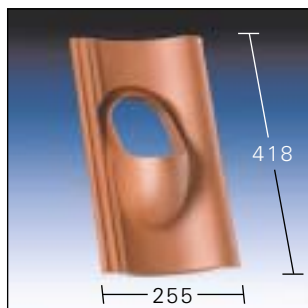

KE 0024

Flachdachziegel J 15