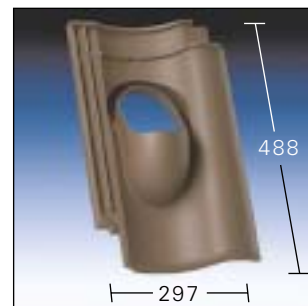

KE 0298

Nibra Hohlfalz-Ziegel »H 10«