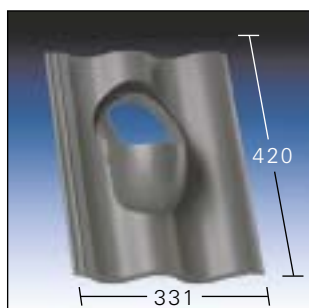

KE 0014

Benders Doppel-s/Schweden-
Pfanne