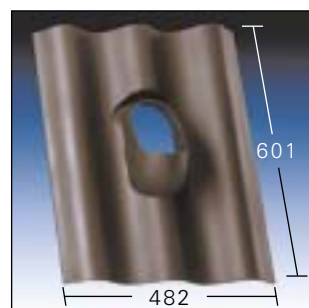

KE 0333

Wiener Norma / Norma
Universal / Univerzal 12
Uniwersalna 12

KE 0334

Carmen / Románská

KE 3035

Berliner Welle/Profil P5/P6/
Organit Super HP 177/51 cm