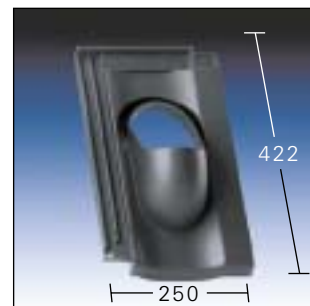

KE 0211

Reformpfanne