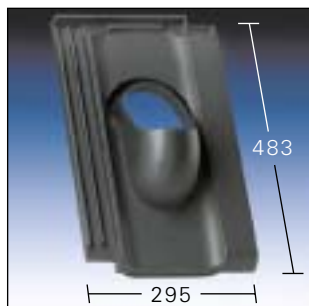

KE 0310

Passend für Creaton 'SIFONIE'

KE 0311

Megaton Falzziegel

Art. KE

Płyty podstawowe do systemów wentylacyjnych, wywiewnych i antenowych pasujące do ...

KE 0315

Nibra Doppelmuldenfalz-Ziegel »D10«