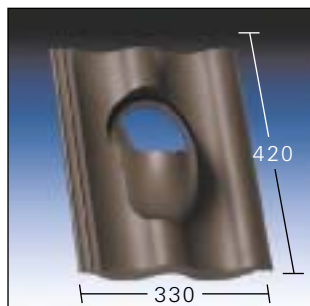

Art. KE

Płyty podstawowe do systemów wentylacyjnych, wywiewnych i antenowych pasujące do ...

KE 0017

Harzer-Pfanne/sigma

KE 0019

Eternit-Dachstein / Passend für
Creaton 'DUO' Doppel S
(Österreich)
S-Pan/Spaarpan