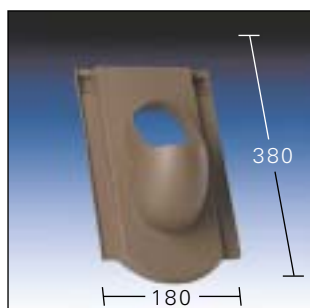

KE 0029

Bider 18/38 cm, Segmentschnitt
Einzelstein für Einfachdeckung

KE 0032

Meyer-Holsen-Flachdachziegel

KE 0033

Doppelmulden-/Doppelfalzziegel
Landsdach-Verschiebez. »D15«
Berg. Muldenz. M72/S12/E 20
Z2/M35/M / Wiekor F13S