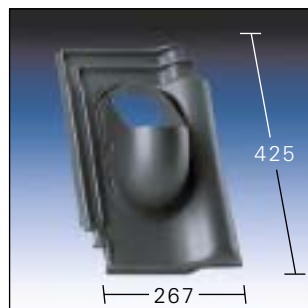

KE 0218

Flachdachziegel N 91/ FD Pan
T.T.R. Vlamse Pan 600