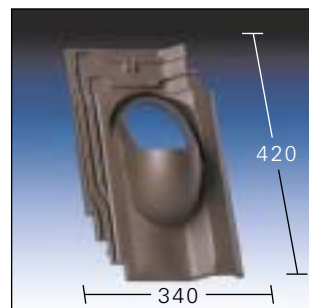

KE 0012

Heisterholz Flachkremper K 21
(weiter unter KE 0028)
Karund Flachdachziegel