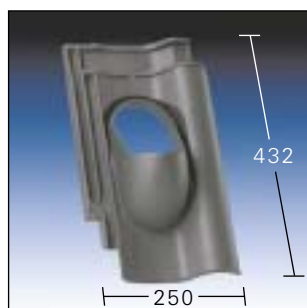

KE 0071

Hihlfalzziegel / Hanseat 35