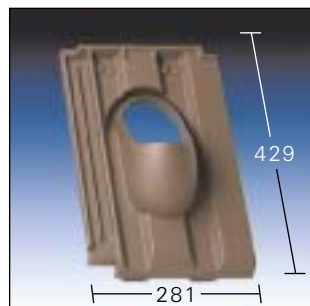

Art. KE

Płyty podstawowe do systemów wentylacyjnych, wywiewnych i antenowych pasujące do ...

KE 0205

KDN Falzziegel VH 410
Jeka Hohlfalzziegel 41/VH pan
Narvik Hohlfalzziegel V.H. 041
Ruysdael&Breitner OVH Mod. 16