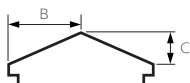

Obliczanie Efektywnej Powierzchni Dachy (EPD)

Powierzchnia dachu w m² = (C/2 + B) x długość dachu.

Jeżeli projekt uwzględnia zastosowanie narożników, zwiększ EPD o następujący procent:

1. 10% - przy montażu narożnika do 2 m od odpływu
2. 5% - powyżej 2 m

Średnice i zastosowanie

			Galeco PVC 90 system przeznaczony do orynnowania jaskódek, wykuszy, altan, mniejszych garaży, balkonów, wiat; stanowi uzupełnienie systemu Galeco 130.
			Galeco PVC 110 system przeznaczony do orynnowania większych garaży, wiat, małych domów jednorodzinnych, tarasów oraz budynków gospodarczych; stanowi uzupełnienie systemu Galeco 130.
			Galeco PVC 130 podstawowy system służący do orynnowania domów jednorodzinnych, budynków mieszkalnych i małych obiektów przemysłowych.
			Galeco PVC 150 system przeznaczony do odprowadzania wody z dużych jednolitych płaszczyzn dachowych na obiektach przemysłowych i dużych budynkach mieszkalnych.

Kolorystyka

Dostępna kolorystyka			Galeco PVC			
			90 / 50	110 / 80	130 / 100	150 / 100
~ RAL 8003	C	Miedziany			■	
~ RAL 8019	V	Ciemnobrązowy	■	■	■	■
~ RAL 9010	W	Biały		□	□	
~ RAL 9005	B	Czarny			■	
~ RAL 7035-7036	G	Jasnopielaty				■
~ RAL 3013-3016	R	Ciemnoczerwony		■	■	
~ RAL 7015	A	Grafitowy		■	■	
~ RAL 8017	K	Czekoladowy brąz		■*	■*