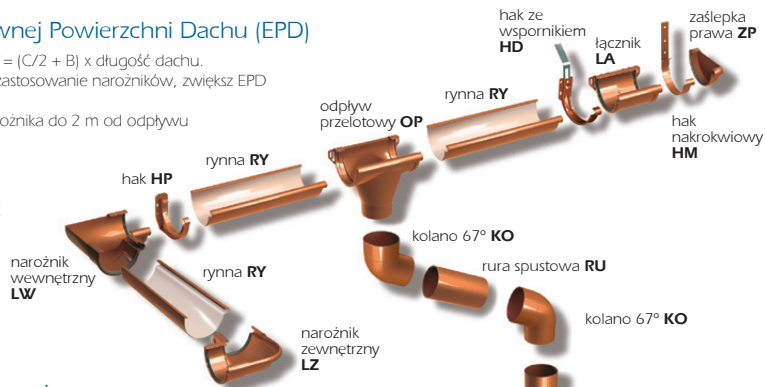

Tabela wydajności

Poniższa tabela określa wydajność poszczególnych elementów systemu orynnowania. Porównując dane z tabeli z powierzchnią, którą masz odvodnić, możesz wybrać system najbardziej odpowiedni dla Twojego budynku (dane w tabeli określają maksymalną powierzchnię dachu, z jakiej mogą odebrać wodę poszczególne systemy).

Galeco PVC					
Ustawienia rury spustowej	Typ rynny / rozmiar rury				
	90 / 50	110 / 80	130 / 80	130 / 100	150 / 100
	52 m²	83 m²	115 m²	115 m²	150 m²
	69 m²	194 m²	270 m²	270 m²	325 m²

Obliczanie Efektywnej Powierzchni Dachy (EPD)

Powierzchnia dachu w m² = (C/2 + B) x długość dachu.

Jeżeli projekt uwzględnia zastosowanie narożników, zwiększ EPD o następujący procent:

1. 10% - przy montażu narożnika do 2 m od odpływu
2. 5% - powyżej 2 m

Średnice i zastosowanie

			Galeco PVC 90 system przeznaczony do orynnowania jaskódek, wykuszy, altan, mniejszych garaży, balkonów, wiat; stanowi uzupełnienie systemu Galeco 130.
			Galeco PVC 110 system przeznaczony do orynnowania większych garaży, wiat, małych domów jednorodzinnych, tarasów oraz budynków gospodarczych; stanowi uzupełnienie systemu Galeco 130.
			Galeco PVC 130 podstawowy system służący do orynnowania domów jednorodzinnych, budynków mieszkalnych i małych obiektów przemysłowych.
			Galeco PVC 150 system przeznaczony do odprowadzania wody z dużych jednolitych płaszczyzn dachowych na obiektach przemysłowych i dużych budynkach mieszkalnych.

Kolorystyka

Dostępna kolorystyka			Galeco PVC			
			90 / 50	110 / 80	130 / 100	150 / 100
~ RAL 8003	C	Miedziany			■	
~ RAL 8019	V	Ciemnobrązowy	■	■	■	■
~ RAL 9010	W	Biały		□	□	
~ RAL 9005	B	Czarny			■	
~ RAL 7035-7036	G	Jasnopielaty				■
~ RAL 3013-3016	R	Ciemnoczerwony		■	■	
~ RAL 7015	A	Grafitowy		■	■	
~ RAL 8017	K	Czekoladowy brąz		■*	■*