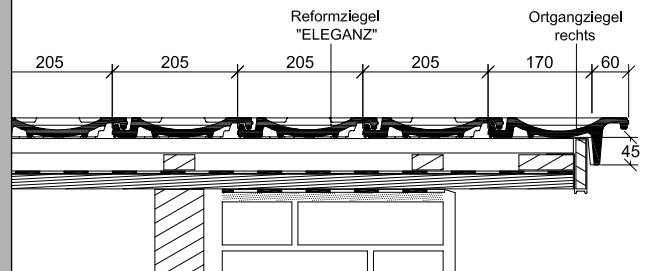

„ELEGANZ<sup>®</sup>“

Der Reformziegel mit Stil.

CREATON · MEINDL · PFLEIDERER · TROST

CREATON · MEINDL · PFLEIDERER · TROST

Sparrenlänge und Lattenabstände:

Dachquerschnitt\*  
 Entlüftung über Lüfterziegel  
 LQ ca. 15 cm<sup>2</sup>/Stück

Ortgangausbildung mit Ortgangziegel links  
 mit Ortgangbrett\*

Ortgangausbildung mit Ortgangziegel rechts  
 mit Ortgangbrett\*

\* Die dargestellte technische Zeichnung ist nur ein Konstruktionsbeispiel.