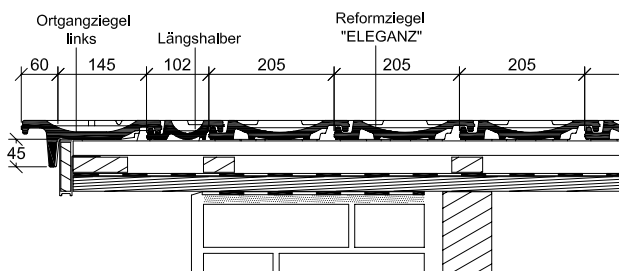

„ELEGANZ<sup>®</sup>“

Der Reformziegel mit Stil.

CREATON · MEINDL · PFLEIDERER · TROST

CREATON · MEINDL · PFLEIDERER · TROST

Sparrenlänge und Lattenabstände:

Dachquerschnitt\*  
 Entlüftung über Lüfterziegel  
 LQ ca. 15 cm<sup>2</sup>/Stück

Ortgangausbildung mit Ortgangziegel links  
 mit Ortgangbrett\*

Ortgangausbildung mit Ortgangziegel rechts  
 mit Ortgangbrett\*

\* Die dargestellte technische Zeichnung ist nur ein Konstruktionsbeispiel.