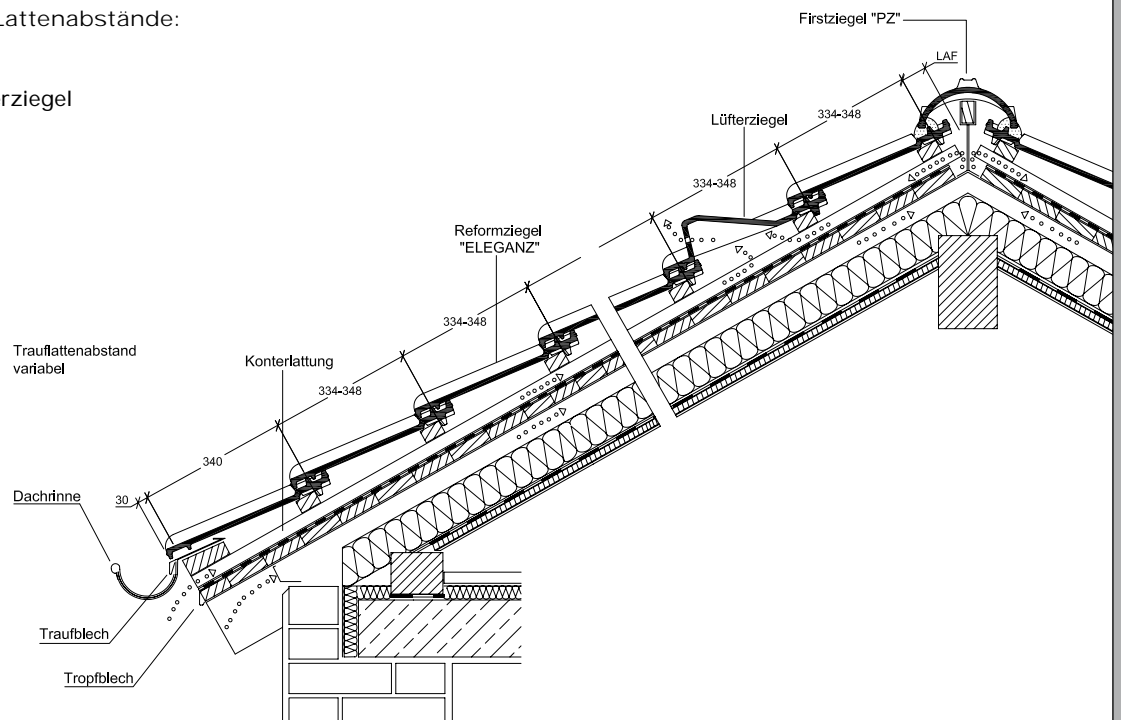

„ELEGANZ<sup>®</sup>“

Der Reformziegel mit Stil.

CREATON · MEINDL · PFLEIDERER · TROST

CREATON · MEINDL · PFLEIDERER · TROST

Sparrenlänge und Lattenabstände:

Dachquerschnitt\*  
 Entlüftung über Lüfterziegel  
 LQ ca. 15 cm<sup>2</sup>/Stück

Ortgangausbildung mit Ortgangziegel links  
 mit Ortgangbrett\*

Ortgangausbildung mit Ortgangziegel rechts  
 mit Ortgangbrett\*

\* Die dargestellte technische Zeichnung ist nur ein Konstruktionsbeispiel.